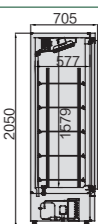

产品细节 Product Details

1. 欧洲品牌温控器
2. 上下可调搁物架设计
3. 自动回弹门
4. LED灯光照明
5. 全铝合金一体拉手设计
6. 强制风冷循环

产品参数 Technical Data

型号 Model	LX620C-L	LX1250C-L	LX1880C-L	LX2500C-L
产品尺寸 Product size (mm)	620X705X2050	1250X705X2050	1880X705X2050	2500X705X2050
温度范围 Temperature (°C)	0~+8	0~+8	0~+8	0~+8
净重 Net weight (Kg)	105	179	-	-
容积 Net capacity (L)	480	1050	1600	2200
额定功率 Rated power (W)	300	480	1080	1240
制冷类型 Refrigeration type	Ventilated 风冷	Ventilated 风冷	Ventilated 风冷	Ventilated 风冷
化霜方式 Defrost way	Naturalization frost 自然化霜	Naturalization frost 自然化霜	Naturalization frost 自然化霜	Naturalization frost 自然化霜

LX620C-L

LX1250C-L

LX1880C-L

LX2500C-L

侧视图 Side View

LX1250C-L