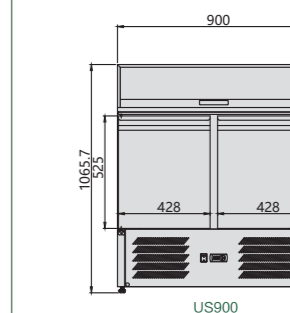

平面图 Plan View

正视图 Front View