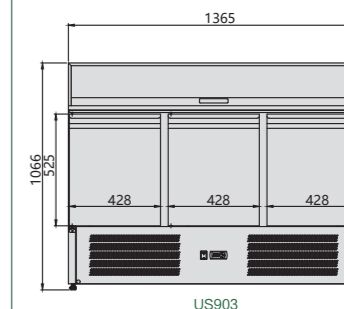

平面图 Plan View

正视图 Front View