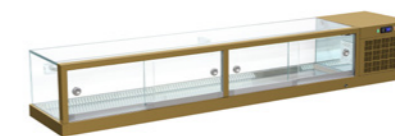

土豪金
Luxury gold