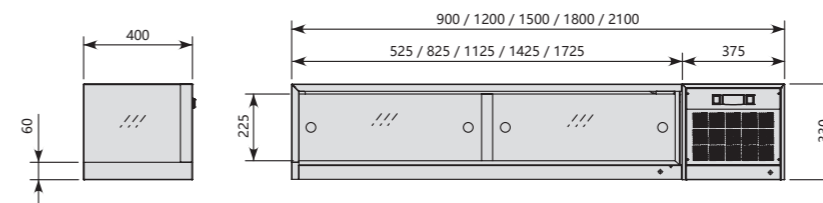

产品参数 Technical Data

型号 Model	SS900B	SS1200B	SS1500B	SS1800B	SS2100B
产品尺寸 Product Size (mm)	900×400×330	1200×400×330	1500×400×330	1800×400×330	2100×400×330
开门高度 Door height (mm)	225	225	225	225	225
温度范围 Temperature (°C)	+4~+12	+4~+12	+4~+12	+4~+12	+4~+12
额定电压 Rated voltage (V)	AC 220~230	AC 220~230	AC 220~230	AC 220~230	AC 220~230
额定功率 Power (W)	-	-	-	215	224
电流 Electric Current(A)	-	-	-	1.19	1.24
制冷剂容量 Refrigerant (g)	R290/-	R290/-	R290/-	R290/85	R290/93

L型冷却机在左侧, R型冷却机在右侧
The L-type cooler is on the left
The R-type cooler is on the right

可定做分体式机组
Split unit can be customized

平面图 Plan View

LED灯光照明 LED lighting

- 白色 white
- 暖色 Warm color