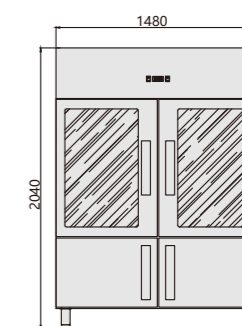

产品参数 Product parameters

型号 Model	GN1410-MDG
产品尺寸 Product size (mm)	1480 × 830 × 2040
冷媒类型 Refrigerant	R134a/R290
温度范围 Temperature (°C)	-5~+5
净重 Net weight (Kg)	197
容积 Net capacity (L)	1285
额定功率 Rated power (W)	412
制冷类型 Refrigeration type	Ventilated 风冷

俯视图 Vertical View

侧视图 Side View