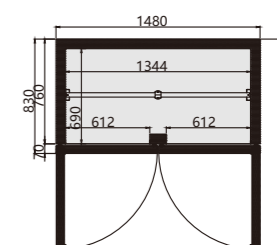

产品参数 Product parameters

型号 Model	GN1410-MDG
产品尺寸 Product size (mm)	1480 × 830 × 2040
冷媒类型 Refrigerant	R134a/R290
温度范围 Temperature (°C)	-5~+5
净重 Net weight (Kg)	197
容积 Net capacity (L)	1285
额定功率 Rated power (W)	412
制冷类型 Refrigeration type	Ventilated 风冷

俯视图 Vertical View

侧视图 Side View