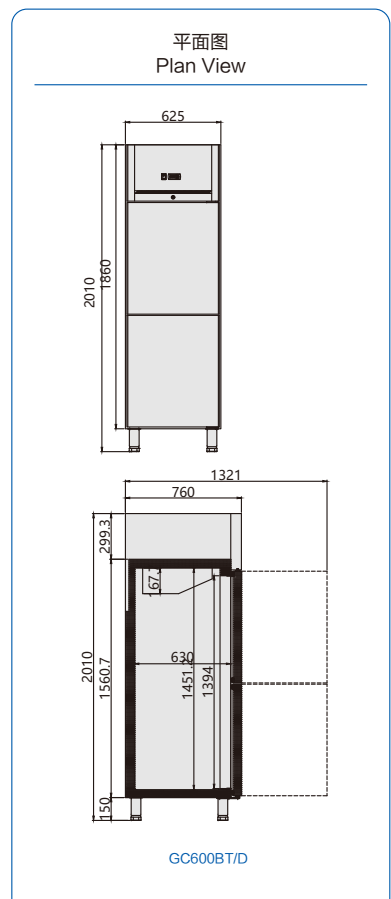

R404a / R290 BT: -18~-22°C