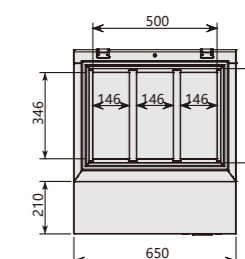

产品参数 Product parameters

型号 Model	M3
产品尺寸 Product Size (mm)	650 × 740 × 370
温度范围 Temperature (°C)	-16 ~ -18
制冷剂容量 Refrigerant (g)	R404a/110
额定功率 Power (W)	500
电流 Electric Current(A)	2.3
净重 Net Weight (Kg)	65
电压 Voltage (V)	220V/50Hz
气候类型 Climate type	N
份数盘 Gastronorm Containers	1/3盘 × 3个

产品认证 Product certification

* 我司有权利更改产品设计和配置，不会提前告知客户！ We have the right to change the product design and configuration without informing customers in advance!

GN份数盘配置 GN Pans Configurations

平面图 Plan View

顶视图 Top view

正视图 Front View

侧视图 Side View