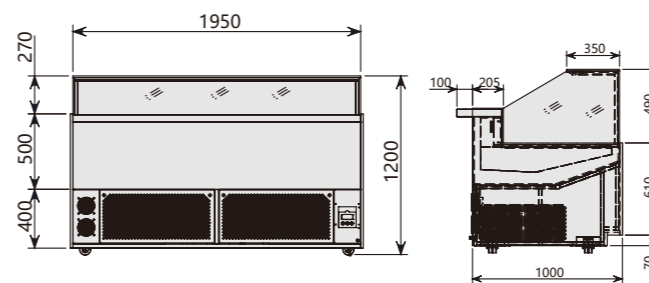

平面图
Plan View