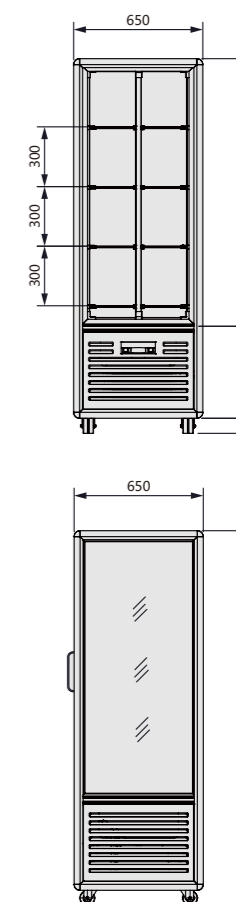

平面图 Plan View

多种颜色选择:
Multiple color choices: