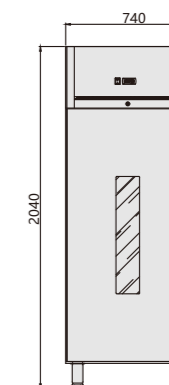

产品参数 Product parameters

型号 Model	GN650BT/G(-40℃)
产品尺寸 Product size (mm)	740 × 830 × 2040
冷媒类型 Refrigerant	R404a/R290
温度范围 Temperature (°C)	-35 ~ -40
净重 Net weight (Kg)	150
容积 Net capacity (L)	580
额定功率 Rated power (W)	1100
制冷类型 Refrigeration type	Ventilated 风冷

R404a / R290 BT: -35~-40℃

-35℃至-40℃达到深度冷冻效果, 最大化保持海鱼类等食材新鲜度。

-35 °C to -40 °C to achieve deep freezing effect and maximize the freshness of marine fish and other food materials.

平面图
Plan View

正视图 Front View

侧视图 Side View