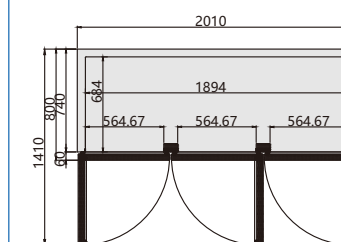

产品参数 Product parameters

型号 Model	GN1800TN-D	GN1800BT-D
产品尺寸 Product size (mm)	2010×800×2040	2010×800×2040
冷媒类型 Refrigerant	R134a/R290	R404a/R290
温度范围 Temperature (°C)	+2~+8	-18~-22
净重 Net weight (Kg)	230	271
容积 Net capacity (L)	1813	1813
额定功率 Rated power (W)	660	1380
制冷类型 Refrigeration type	Ventilated 风冷	Ventilated 风冷

可换玻璃门。
Glass door is available.

平面图
Plan View

正视图 Front View

俯视图 Vertical view

侧视图 Side View