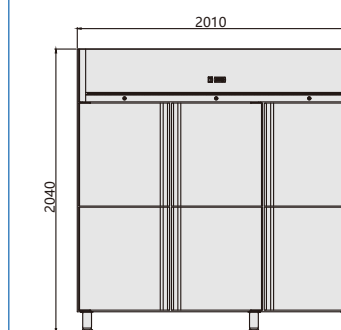

产品参数 Product parameters

型号 Model	GN1800TN-D	GN1800BT-D
产品尺寸 Product size (mm)	2010×800×2040	2010×800×2040
冷媒类型 Refrigerant	R134a/R290	R404a/R290
温度范围 Temperature (°C)	+2~+8	-18~-22
净重 Net weight (Kg)	230	271
容积 Net capacity (L)	1813	1813
额定功率 Rated power (W)	660	1380
制冷类型 Refrigeration type	Ventilated 风冷	Ventilated 风冷

可换玻璃门。
Glass door is available.

平面图
Plan View

正视图 Front View

俯视图 Vertical view

侧视图 Side View