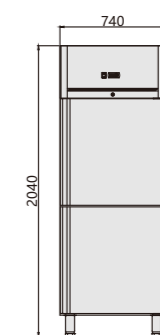

GN650TN/D GN650BT/D