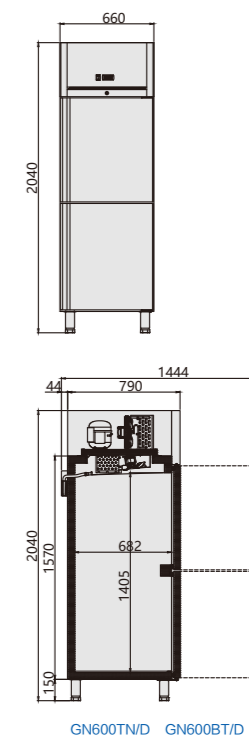

平面图
Plan View

GN600TN/D GN600BT/D

GN650TN/D GN650BT/D