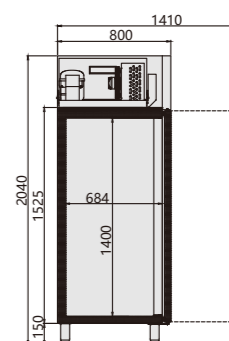

GN1200TN GN1200BT