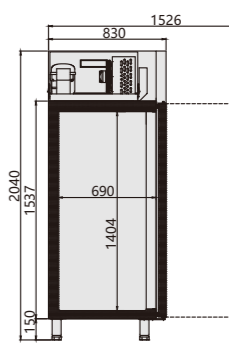

产品参数 Product parameters

型号 Model	GN1200TN	GN1410TN	GN1200BT	GN1410BT
产品尺寸 Product size (mm)	1340 × 800 × 2040	1480 × 830 × 2040	1340 × 800 × 2040	1480 × 830 × 2040
冷媒类型 Refrigerant	R134a/R290	R134a/R290	R404a/R290	R404a/R290
温度范围 Temperature (°C)	+2~+8	+2~+8	-18~-22	-18~-22
净重 Net weight (Kg)	181	184	194	197
容积 Net capacity (L)	1150	1285	1150	1285
额定功率 Rated power (W)	400	412	909	920
制冷类型 Refrigeration type	Ventilated 风冷	Ventilated 风冷	Ventilated 风冷	Ventilated 风冷

平面图
Plan View

GN1200TN GN1200BT

GN1410TN GN1410BT