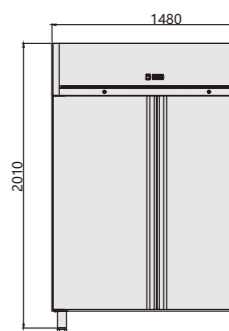

产品参数 Product parameters

型号 Model	GN1200TN	GN1410TN	GN1200BT	GN1410BT
产品尺寸 Product size (mm)	1340 × 800 × 2040	1480 × 830 × 2040	1340 × 800 × 2040	1480 × 830 × 2040
冷媒类型 Refrigerant	R134a/R290	R134a/R290	R404a/R290	R404a/R290
温度范围 Temperature (°C)	+2~+8	+2~+8	-18~-22	-18~-22
净重 Net weight (Kg)	181	184	194	197
容积 Net capacity (L)	1150	1285	1150	1285
额定功率 Rated power (W)	400	412	909	920
制冷类型 Refrigeration type	Ventilated 风冷	Ventilated 风冷	Ventilated 风冷	Ventilated 风冷

平面图
Plan View

GN1200TN GN1200BT

GN1410TN GN1410BT