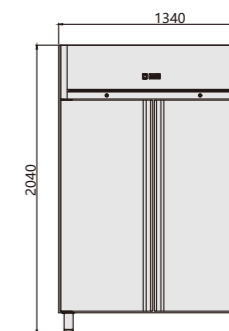

平面图
Plan View