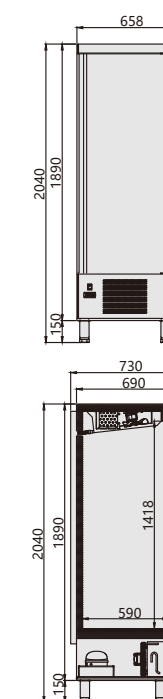

产品参数 Product parameters

型号 Model	SNACK400TN	SNACK400STN	SNACK400BT	SNACK400SBT
产品尺寸 Product size (mm)	660 × 690 × 2010	660 × 690 × 2010	660 × 690 × 2010	660 × 690 × 2010
冷媒类型 Refrigerant	R134a/R290	R134a/R290	R404a/R290	R404a/R290
温度范围 Temperature (°C)	+2~+8	+2~+8	-18~-22	-18~-22
净重 Net weight (Kg)	97	97	104	104
容积 Net capacity (L)	450	450	450	450
额定功率 Rated power (W)	316	316	534	534
制冷类型 Refrigeration type	Ventilated 风冷	Static 直冷	Ventilated 风冷	Static 直冷

平面图
Plan View

SNACK400TN SNACK400BT

SNACK400STN SNACK400SBT