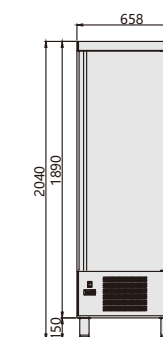

产品参数 Product parameters

型号 Model	SNACK400TN	SNACK400STN	SNACK400BT	SNACK400SBT
产品尺寸 Product size (mm)	660 × 690 × 2010	660 × 690 × 2010	660 × 690 × 2010	660 × 690 × 2010
冷媒类型 Refrigerant	R134a/R290	R134a/R290	R404a/R290	R404a/R290
温度范围 Temperature (°C)	+2~+8	+2~+8	-18~-22	-18~-22
净重 Net weight (Kg)	97	97	104	104
容积 Net capacity (L)	450	450	450	450
额定功率 Rated power (W)	316	316	534	534
制冷类型 Refrigeration type	Ventilated 风冷	Static 直冷	Ventilated 风冷	Static 直冷

平面图
Plan View

SNACK400TN SNACK400BT

SNACK400STN SNACK400SBT