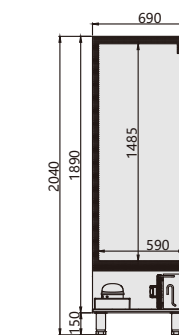

产品参数 Product parameters

型号 Model	SNACK400TN	SNACK400STN	SNACK400BT	SNACK400SBT
产品尺寸 Product size (mm)	660 × 690 × 2010	660 × 690 × 2010	660 × 690 × 2010	660 × 690 × 2010
冷媒类型 Refrigerant	R134a/R290	R134a/R290	R404a/R290	R404a/R290
温度范围 Temperature (°C)	+2~+8	+2~+8	-18~-22	-18~-22
净重 Net weight (Kg)	97	97	104	104
容积 Net capacity (L)	450	450	450	450
额定功率 Rated power (W)	316	316	534	534
制冷类型 Refrigeration type	Ventilated 风冷	Static 直冷	Ventilated 风冷	Static 直冷

平面图
Plan View

SNACK400TN SNACK400BT

SNACK400STN SNACK400SBT