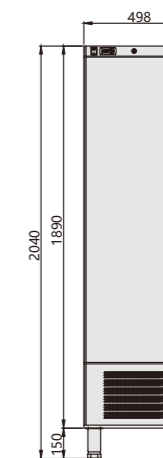

产品参数 Product parameters

型号 Model	SNACK301TN	SNACK301BT
产品尺寸 Product size (mm)	498 × 690(40) × 2040	498 × 690(40) × 2040
冷媒类型 Refrigerant	R134a / R290	R404a / R290
温度范围 Temperature (°C)	+2~+8	-18~-22
净重 Net weight (Kg)	98	98
容积 Net capacity (L)	300	300
额定功率 Rated power (W)	340	490
制冷类型 Refrigeration type	Ventilated 风冷	Ventilated 风冷

放标准GN1/1份数盘。
Put standard gn1 / 1 copies on the tray.

平面图
Plan View

正视图 Front View

侧视图 Side View