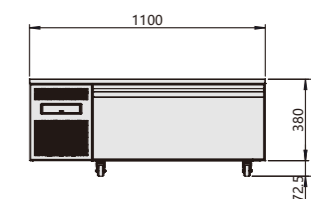

厨师抽屉柜 CHEF DRAWER

产品特点 Product features

1. 冷藏、冷冻可自由切换
   - 欧标大容量抽屉，可放2/1份数盆，最大深度150mm
   - 可堆叠使用，冷藏、冷冻自由组合
   - 材质采用不锈钢
   - 风冷制冷系统
   - 高密度发泡箱体
   - 欧洲品牌温控器
   - 欧洲品牌压缩机
   - 冷冻智能自动除霜
   - 带磁性门封条
2. Refrigeration and freezing can be switched freely
   - European standard large capacity drawer, which can hold 2/1 copies of pots, with a maximum depth of 150mm
   - It can be stacked for use, and can be combined with refrigeration and freezing freely- Stainless steel structure
   - Stainless steel structure
   - High density insulation body
   - Europe brand controller
   - European brand compressor
   - Refrigeration intelligent automatic defrosting
   - With magnetic door seal

产品细节 Product details

1. 欧洲品牌温控器	1. Europe brand controller
2. 欧标大容量抽屉	2. European standard large capacity drawer
3. 可上下堆叠使用	3. It can be stacked up and down
4. 材质采用不锈钢	4. Stainless steel structure
5. 门把手设计	5. Door handle design
6. 散热孔	6. Cooling holes

产品参数 Product parameters

型号 Model	CDF1	CDF2
产品尺寸 Product size (mm)	1100 × 670 × 455	1100 × 670 × 834.5
包装尺寸 Package size (mm)	1140 × 710 × 610	1140 × 710 × 990
温度范围 Temperature (°C)	+2~+8 / -15~-20	+2~+8 / -15~-20
净重 Net weight (Kg)	61	122
容积 Net capacity (L)	78	156
额定功率 Rated power (W)	255	510
制冷类型 Refrigeration type	Ventilated 风冷	Ventilated 风冷

产品认证 Product certification

* 我司有权利更改产品设计和配置，不会提前告知客户！ We have the right to change the product design and configuration without informing customers in advance!

R290 +2~+8°C -15~-20°C

平面图
Plan View