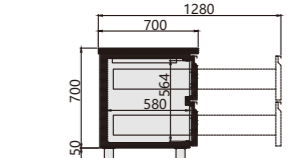

GN3140BT

GN3160BT

选配 Optional

左置机组
Left unit

右置机组
Right unit

加水盆
Water basin

平面图
Plan View

GN3120BT