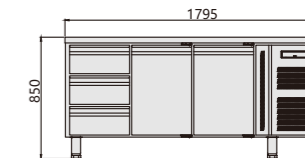

欧款冷冻带抽屉工作台 COUNTER FREEZER WITH DRAWERS

产品特点 Product features

1. 欧洲标准, 柜体尺寸按可放GN1/1份数盘设计
   - 材质采用不锈钢
   - 风冷制冷系统
   - 高密度发泡箱体
   - 欧洲品牌温控器
   - 欧洲品牌压缩机
   - 智能自动除霜系统
   - 门边框装发热丝, 保持柜门不漏冷, 不凝露
   - 内箱采用边角圆弧设计, 易于清洁
   - 带磁性门封条的自动回归门
   - 上下可调搁物架设计
   - 平台柜的深度可定做60cm,65cm,70cm,75cm,80cm
   - 门和抽屉可以互换
2. Europe standard GN 1/1 pan designed
   - Stainless steel structure
   - Ventilated cooling system
   - High density insulation body
   - Europe brand controller
   - European brand compressor
   - Smart automatic defrosting
   - Freezer mordels are added heating element in doorframe, keep no fog around doorframe
   - Interior body with round corner, easy to clean
   - Self-closing door with magnetic gaskets
   - Adjustable shelving design
   - The depth of the counter can be customized to 60cm,65cm,70cm,75cm,80cm
   - The door can interchanged by drawers

产品细节 Product details

1. 门封条可容易清洁和更换
  2. 可换子弹脚或脚轮
  3. 欧款门把手设计
1. Gaskets can be easily to clean and changed
  2. Adjustable feet or castor is available
  3. Europe standard door handle

产品参数 Product parameters

型号 Model	GN3120BT	GN3130BT	GN3140BT	GN3160BT
产品尺寸 Product size (mm)	1795 × 700 × 850	1795 × 700 × 850	1795 × 700 × 850	1795 × 700 × 850
包装尺寸 Package size (mm)	1845 × 740 × 910	1845 × 740 × 910	1845 × 740 × 910	1845 × 740 × 910
温度范围 Temperature (°C)	-15~-20	-15~-20	-15~-20	-15~-20
净重 Net weight (Kg)	124	124	130	131
容积 Net capacity (L)	400	400	400	400
额定功率 Rated power (W)	560	560	560	560
制冷类型 Refrigeration type	Ventilated 风冷	Ventilated 风冷	Ventilated 风冷	Ventilated 风冷

产品认证 Product certification

* 我司有权利更改产品设计和配置, 不会提前告知客户! We have the right to change the product design and configuration without informing customers in advance!

R404a / R290 BT: -15~-20°C

选配 Optional

左置机组
Left unit

右置机组
Right unit

加水盆
Water basin

平面图
Plan View

GN3160BT