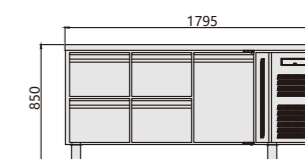

欧款冷冻带抽屉工作台 COUNTER FREEZER WITH DRAWERS

产品特点 Product features

1. 欧洲标准, 柜体尺寸按可放GN1/1份数盘设计
   - 材质采用不锈钢
   - 风冷制冷系统
   - 高密度发泡箱体
   - 欧洲品牌温控器
   - 欧洲品牌压缩机
   - 智能自动除霜系统
   - 门边框装发热丝, 保持柜门不漏冷, 不凝露
   - 内箱采用边角圆弧设计, 易于清洁
   - 带磁性门封条的自动回归门
   - 上下可调搁物架设计
   - 平台柜的深度可定做60cm,65cm,70cm,75cm,80cm
   - 门和抽屉可以互换
2. Europe standard GN 1/1 pan designed
   - Stainless steel structure
   - Ventilated cooling system
   - High density insulation body
   - Europe brand controller
   - European brand compressor
   - Smart automatic defrosting
   - Freezer mordels are added heating element in doorframe, keep no fog around doorframe
   - Interior body with round corner, easy to clean
   - Self-closing door with magnetic gaskets
   - Adjustable shelving design
   - The depth of the counter can be customized to 60cm,65cm,70cm,75cm,80cm
   - The door can interchanged by drawers

产品细节 Product details

1. 门封条可容易清洁和更换
  2. 可换子弹脚或脚轮
  3. 欧款门把手设计
1. Gaskets can be easily to clean and changed
  2. Adjustable feet or castor is available
  3. Europe standard door handle

产品参数 Product parameters

型号 Model	GN3120BT	GN3130BT	GN3140BT	GN3160BT
产品尺寸 Product size (mm)	1795 × 700 × 850	1795 × 700 × 850	1795 × 700 × 850	1795 × 700 × 850
包装尺寸 Package size (mm)	1845 × 740 × 910	1845 × 740 × 910	1845 × 740 × 910	1845 × 740 × 910
温度范围 Temperature (°C)	-15~-20	-15~-20	-15~-20	-15~-20
净重 Net weight (Kg)	124	124	130	131
容积 Net capacity (L)	400	400	400	400
额定功率 Rated power (W)	560	560	560	560
制冷类型 Refrigeration type	Ventilated 风冷	Ventilated 风冷	Ventilated 风冷	Ventilated 风冷

产品认证 Product certification

* 我司有权利更改产品设计和配置, 不会提前告知客户! We have the right to change the product design and configuration without informing customers in advance!

R404a / R290 BT: -15~-20°C

选配 Optional

左置机组
Left unit

右置机组
Right unit

加水盆
Water basin

平面图
Plan View

GN3140BT

GN3160BT