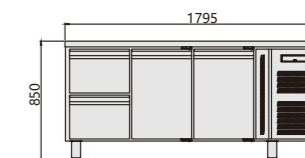

GN3140BT

GN3160BT

选配 Optional

左置机组
Left unit

右置机组
Right unit

加水盆
Water basin

平面图
Plan View

GN3120BT