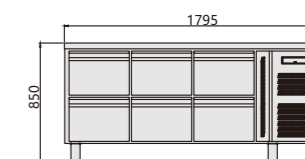

GN3160BT

GN3160BT