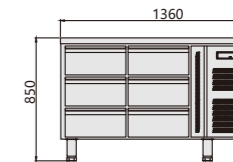

GN2140BT

GN2160BT