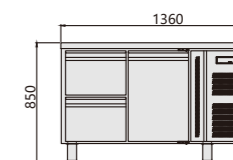

GN2140BT

GN2160BT

选配 Optional

左置机组
Left unit

右置机组
Right unit

加水盆
Water basin

平面图
Plan View

GN2120BT