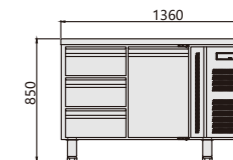

GN2140BT

GN2160BT

选配 Optional

左置机组
Left unit

右置机组
Right unit

加水盆
Water basin

平面图
Plan View

GN2120BT