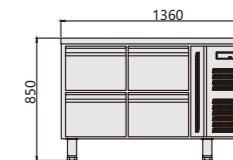

欧款冷冻带抽屉工作台 COUNTER FREEZER WITH DRAWERS

产品特点 Product features

1. 欧洲标准, 柜体尺寸按可放GN1/1份数盘设计
   - 材质采用不锈钢
   - 风冷制冷系统
   - 高密度发泡箱体
   - 欧洲品牌温控器
   - 欧洲品牌压缩机
   - 智能自动除霜系统
   - 门边框装发热丝, 保持柜门不漏冷, 不凝露
   - 内箱采用边角圆弧设计, 易于清洁
   - 带磁性门封条的自动回归门
   - 上下可调搁物架设计
   - 平台柜的深度可定做60cm,65cm,70cm,75cm,80cm
   - 门和抽屉可以互换
2. Europe standard GN 1/1 pan designed
   - Stainless steel structure
   - Ventilated cooling system
   - High density insulation body
   - Europe brand controller
   - European brand compressor
   - Smart automatic defrosting
   - Freezer mordels are added heating element in doorframe, keep no fog around doorframe
   - Interior body with round corner, easy to clean
   - Self-closing door with magnetic gaskets
   - Adjustable shelving design
   - The depth of the counter can be customized to 60cm,65cm,70cm,75cm,80cm
   - The door can interchanged by drawers

产品细节 Product details

1. 欧洲品牌温控器
  2. 上下可调搁物架设计
  3. 门可以轻易换成抽屉
1. Europe brand compressor
  2. Adjustable shelving design
  3. Doors can be easily change to be drawers

产品参数 Product parameters

型号 Model	GN2120BT	GN2130BT	GN2140BT	GN2160BT
产品尺寸 Product size (mm)	1360 × 700 × 850	1360 × 700 × 850	1360 × 700 × 850	1360 × 700 × 850
包装尺寸 Package size (mm)	1420 × 740 × 910	1420 × 740 × 910	1420 × 740 × 910	1420 × 740 × 910
温度范围 Temperature (°C)	-15~-20	-15~-20	-15~-20	-15~-20
净重 Net weight (Kg)	105	105	112	113
容积 Net capacity (L)	260	260	260	260
额定功率 Rated power (W)	588	588	588	588
制冷类型 Refrigeration type	Ventilated 风冷	Ventilated 风冷	Ventilated 风冷	Ventilated 风冷

产品认证 Product certification

* 我司有权利更改产品设计和配置, 不会提前告知客户! We have the right to change the product design and configuration without informing customers in advance!

R404a / R290 BT: -15~-20°C

选配 Optional

左置机组
Left unit

右置机组
Right unit

加水盆
Water basin

平面图
Plan View

GN2130BT

GN2160BT