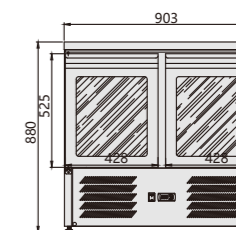

## 产品参数 Product parameters

型号 Model	S901 TOP/G	S901 S/S Top	S903 S/S Top
产品尺寸 Product size (mm)	903×700×880	903×700×880	1368×700×880
冷媒类型 Refrigerant	R134a / R290	R134a / R290	R134a / R290
温度范围 Temperature (°C)	+2~+8	+2~+8	+2~+8
净重 Net weight (Kg)	72	63	86
容积 Net capacity (L)	250	250	390
额定功率 Rated power (W)	204	204	321
制冷类型 Refrigeration type	Static 直冷	Static 直冷	Static 直冷

## 产品认证 Product certification

\* 我司有权利更改产品设计和配置，不会提前告知客户！ We have the right to change the product design and configuration without informing customers in advance!

S901 S/S Top

内置GN1/1大小搁物架，可自由调节高度。  
GN1/1 shelf size for operation.

平面图  
Plan View

正视图 Front View

S901 S/S Top

S901 TOP/G

S903 S/S Top

侧视图 Side View

S901 TOP/G

S903 S/S Top