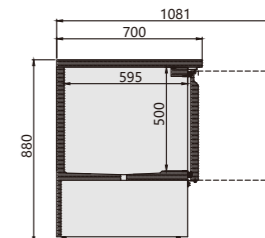

## 产品参数 Product parameters

型号 Model	S901 TOP/G	S901 S/S Top	S903 S/S Top
产品尺寸 Product size (mm)	903×700×880	903×700×880	1368×700×880
冷媒类型 Refrigerant	R134a / R290	R134a / R290	R134a / R290
温度范围 Temperature (°C)	+2~+8	+2~+8	+2~+8
净重 Net weight (Kg)	72	63	86
容积 Net capacity (L)	250	250	390
额定功率 Rated power (W)	204	204	321
制冷类型 Refrigeration type	Static 直冷	Static 直冷	Static 直冷

## 产品认证 Product certification

\* 我司有权利更改产品设计和配置，不会提前告知客户！ We have the right to change the product design and configuration without informing customers in advance!

S901 S/S Top

内置GN1/1大小搁物架，可自由调节高度。  
GN1/1 shelf size for operation.

平面图  
Plan View

正视图 Front View

S901 S/S Top

S901 TOP/G

S903 S/S Top

侧视图 Side View

S901 TOP/G

S903 S/S Top