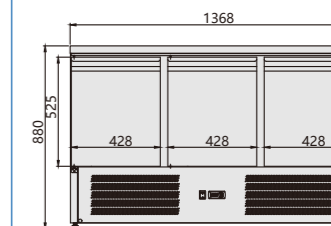

## 产品参数 Product parameters

型号 Model	S901 TOP/G	S901 S/S Top	S903 S/S Top
产品尺寸 Product size (mm)	903×700×880	903×700×880	1368×700×880
冷媒类型 Refrigerant	R134a / R290	R134a / R290	R134a / R290
温度范围 Temperature (°C)	+2~+8	+2~+8	+2~+8
净重 Net weight (Kg)	72	63	86
容积 Net capacity (L)	250	250	390
额定功率 Rated power (W)	204	204	321
制冷类型 Refrigeration type	Static 直冷	Static 直冷	Static 直冷

## 产品认证 Product certification

\* 我司有权利更改产品设计和配置，不会提前告知客户！ We have the right to change the product design and configuration without informing customers in advance!

S901 S/S Top

内置GN1/1大小搁物架，可自由调节高度。  
GN1/1 shelf size for operation.

平面图  
Plan View

正视图 Front View

S901 S/S Top

S901 TOP/G

S903 S/S Top

侧视图 Side View

S901 TOP/G

S903 S/S Top