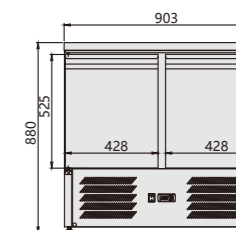

## 产品参数 Product parameters

型号 Model	S901 TOP/G	S901 S/S Top	S903 S/S Top
产品尺寸 Product size (mm)	903×700×880	903×700×880	1368×700×880
冷媒类型 Refrigerant	R134a / R290	R134a / R290	R134a / R290
温度范围 Temperature (°C)	+2~+8	+2~+8	+2~+8
净重 Net weight (Kg)	72	63	86
容积 Net capacity (L)	250	250	390
额定功率 Rated power (W)	204	204	321
制冷类型 Refrigeration type	Static 直冷	Static 直冷	Static 直冷

## 产品认证 Product certification

\* 我司有权利更改产品设计和配置，不会提前告知客户！ We have the right to change the product design and configuration without informing customers in advance!

S901 S/S Top

内置GN1/1大小搁物架，可自由调节高度。  
GN1/1 shelf size for operation.

平面图  
Plan View

正视图 Front View

S901 S/S Top

S901 TOP/G

S903 S/S Top

侧视图 Side View

S901 TOP/G

S903 S/S Top