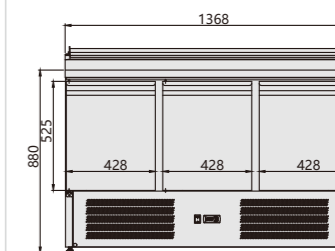

产品参数 Product parameters

型号 Model	PS200	PS300
产品尺寸 Product size (mm)	903 × 700 × 993	1368 × 700 × 993
冷媒类型 Refrigerant	R134a / R290	R134a / R290
温度范围 Temperature (°C)	+2~+8	+2~+8
净重 Net weight (Kg)	67	91
容积 Net capacity (L)	250	390
额定功率 Rated power (W)	204	321
制冷类型 Refrigeration type	Static 直冷	Static 直冷

PS300

平面图 Plan View

正视图 Front View

PS200

PS300

侧视图 Side View