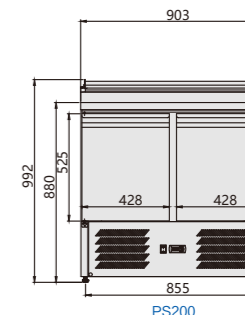

产品参数 Product parameters

型号 Model	PS200	PS300
产品尺寸 Product size (mm)	903 × 700 × 993	1368 × 700 × 993
冷媒类型 Refrigerant	R134a / R290	R134a / R290
温度范围 Temperature (°C)	+2~+8	+2~+8
净重 Net weight (Kg)	67	91
容积 Net capacity (L)	250	390
额定功率 Rated power (W)	204	321
制冷类型 Refrigeration type	Static 直冷	Static 直冷

PS300

平面图 Plan View

正视图 Front View

PS200

PS300

侧视图 Side View