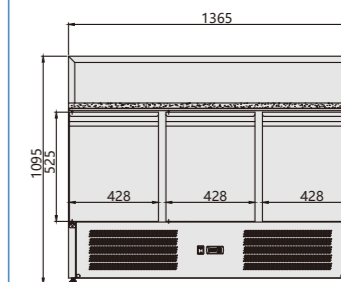

产品参数 Product parameters

型号 Model	PS900	PS903
产品尺寸 Product size (mm)	900 × 700 × 1095	1365 × 700 × 1095
冷媒类型 Refrigerant	R134a / R290	R134a / R290
温度范围 Temperature (°C)	+2~+8	+2~+8
净重 Net weight (Kg)	91	124
容积 Net capacity (L)	250	390
额定功率 Rated power (W)	204	321
制冷类型 Refrigeration type	Static 直冷	Static 直冷

PS903

平面图 Plan View

正视图 Front View

PS900

PS903

侧视图 Side View