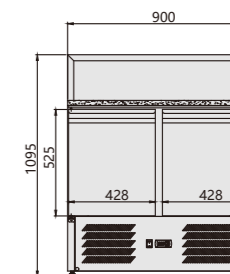

产品参数 Product parameters

型号 Model	PS900	PS903
产品尺寸 Product size (mm)	900 × 700 × 1095	1365 × 700 × 1095
冷媒类型 Refrigerant	R134a / R290	R134a / R290
温度范围 Temperature (°C)	+2~+8	+2~+8
净重 Net weight (Kg)	91	124
容积 Net capacity (L)	250	390
额定功率 Rated power (W)	204	321
制冷类型 Refrigeration type	Static 直冷	Static 直冷

PS903

平面图 Plan View

正视图 Front View

PS900

PS903

侧视图 Side View